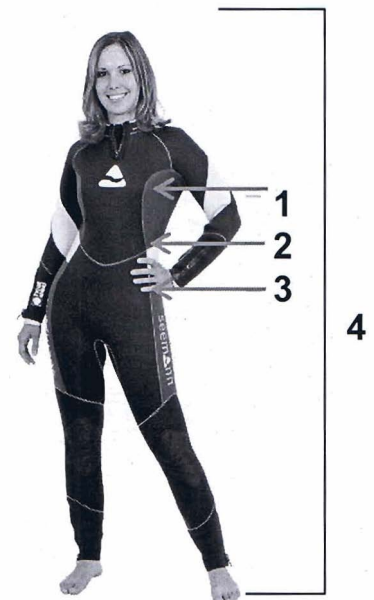

## GRÖSSENTABELLE TAUCHANZÜGE

### Damen

Bestell-Größe	Brust-umfang (1)	Taille (2)	Hüft-umfang (3)	Gewicht	Körper-Größe (4)
36	82-85	66-69	92-95	48-55	157-161
38	86-89	70-73	96-98	55-63	161-165
40	90-93	74-77	99-101	63-70	165-169
42	94-97	78-81	102-104	70-75	169-173
44	98-102	82-85	105-108	74-79	173-179
46	103-107	86-90	109-112	78-83	179-185
21	92-95	76-79	100-103	68-73	161-165
76	86-89	70-73	96-98	62-67	166-174
80	90-93	74-77	99-101	68-74	170-178

### Herren

Bestell-Größe	Ober-weite (1)	Bund-weite (2)	Hüft-umfang (3)	Schritt-innen bis Knöchel (5)	Körper-Größe (4)
48	94-97	81-84	88-92	76	164-172
50	98-101	85-88	93-97	78	170-177
52	102-105	89-93	98-101	81	175-180
54	106-109	94-98	102-104	83,5	177-185
56	110-113	99-103	105-107	86	180-190
58	114-117	104-108	108-112	88,5	185-195
60	118-121	109-113	113-117	88,5	185-195
26	108-112	99-103	105-107	81	175-180
27	110-115	104-108	108-112	83,5	177-185
28	114-118	108-112	112-116	86	180-190
98	98-101	85-88	93-97	82	175-183
102	102-105	89-93	98-101	86	180-190

### Kinder

Bestell-Größe	Brustumfang	Taille	Hüftumfang	Körper-Größe
XS	53-56	46-50	57-60	116
S	57-61	50-55	61-65	128
M	62-65	56-60	66-69	140
L	66-70	61-63	70-74	152
XL	71-74	63-66	74-76	164

Alle Maße sind in **Zentimeter** und als Körpermaße angegeben. Messen Sie dicht am Körper, über Unterwäsche oder T-Shirt.