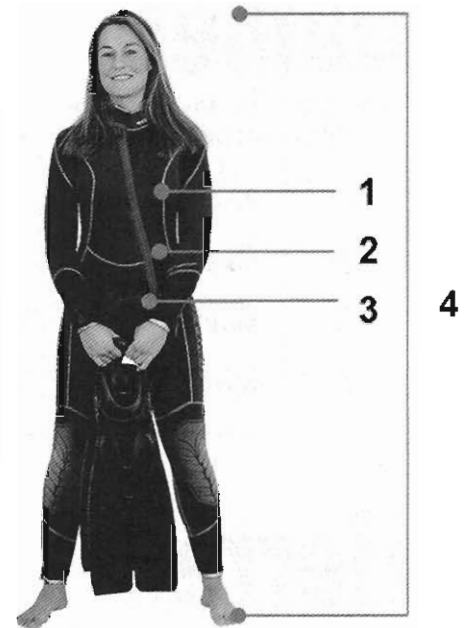

OCEANIC®

Größentabelle TAUCHANZÜGE

Damen

Bestell-Größe	Brust-umfang (1)	Taille (2)	Hüft-umfang (3)	Gewicht	Körper-Größe (4)
36	82-85	66-69	92-95	48-55	157-161
38	86-89	70-73	96-98	55-63	161-165
40	90-93	74-77	99-101	63-70	165-169
42	94-97	78-81	102-104	70-75	169-173
44	98-102	82-85	105-108	74-79	173-179
46	103-107	86-90	109-112	78-83	179-185
76	86-89	70-73	96-98	62-67	166-174
80	90-93	74-77	99-101	68-74	170-178

Herren

Bestell-Größe	Ober-weite (1)	Bund-weite (2)	Hüft-umfang (3)	Schritt-innen bis Knöchel (5)	Körper-Größe (4)
48	94-97	81-84	88-92	76	164-172
50	98-101	85-88	93-97	78	170-177
52	102-105	89-93	98-101	81	175-180
54	106-109	94-98	102-104	83,5	177-185
56	110-113	99-103	105-107	86	180-190
58	114-117	104-108	108-112	88,5	185-195
26	108-112	99-103	105-107	81	175-180
27	110-115	104-108	108-112	83,5	177-185
28	114-118	108-112	112-116	86	180-190
98	98-101	85-88	93-97	82	175-183
102	102-105	89-93	98-101	86	180-190

Alle Maße sind in Zentimeter und als Körpermaße angegeben. Messen Sie dicht am Körper, über Unterwäsche oder T-Shirt.