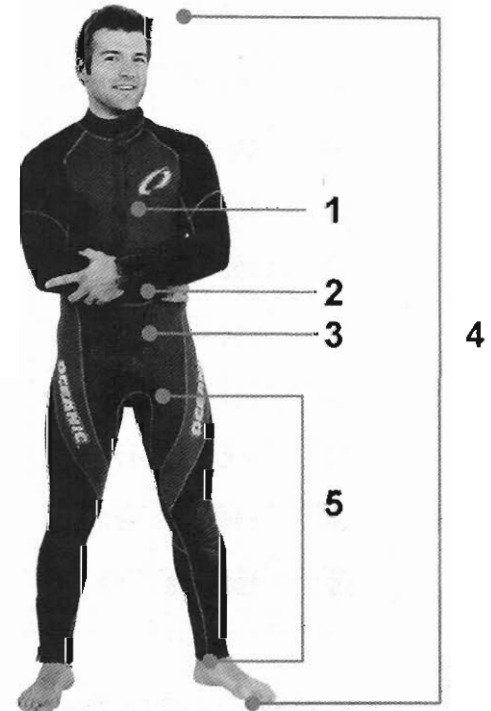

OCEANIC®

Größentabelle TAUCHANZÜGE

Damen

Bestell-Größe	Brust-umfang (1)	Taille (2)	Hüft-umfang (3)	Gewicht	Körper-Größe (4)
36	82-85	66-69	92-95	48-55	157-161
38	86-89	70-73	96-98	55-63	161-165
40	90-93	74-77	99-101	63-70	165-169
42	94-97	78-81	102-104	70-75	169-173
44	98-102	82-85	105-108	74-79	173-179
46	103-107	86-90	109-112	78-83	179-185
76	86-89	70-73	96-98	62-67	166-174
80	90-93	74-77	99-101	68-74	170-178

Herren

Bestell-Größe	Ober-weite (1)	Bund-weite (2)	Hüft-umfang (3)	Schritt-innen bis Knöchel (5)	Körper-Größe (4)
48	94-97	81-84	88-92	76	164-172
50	98-101	85-88	93-97	78	170-177
52	102-105	89-93	98-101	81	175-180
54	106-109	94-98	102-104	83,5	177-185
56	110-113	99-103	105-107	86	180-190
58	114-117	104-108	108-112	88,5	185-195
26	108-112	99-103	105-107	81	175-180
27	110-115	104-108	108-112	83,5	177-185
28	114-118	108-112	112-116	86	180-190
98	98-101	85-88	93-97	82	175-183
102	102-105	89-93	98-101	86	180-190

Alle Maße sind in Zentimeter und als Körpermaße angegeben. Messen Sie dicht am Körper, über Unterwäsche oder T-Shirt.